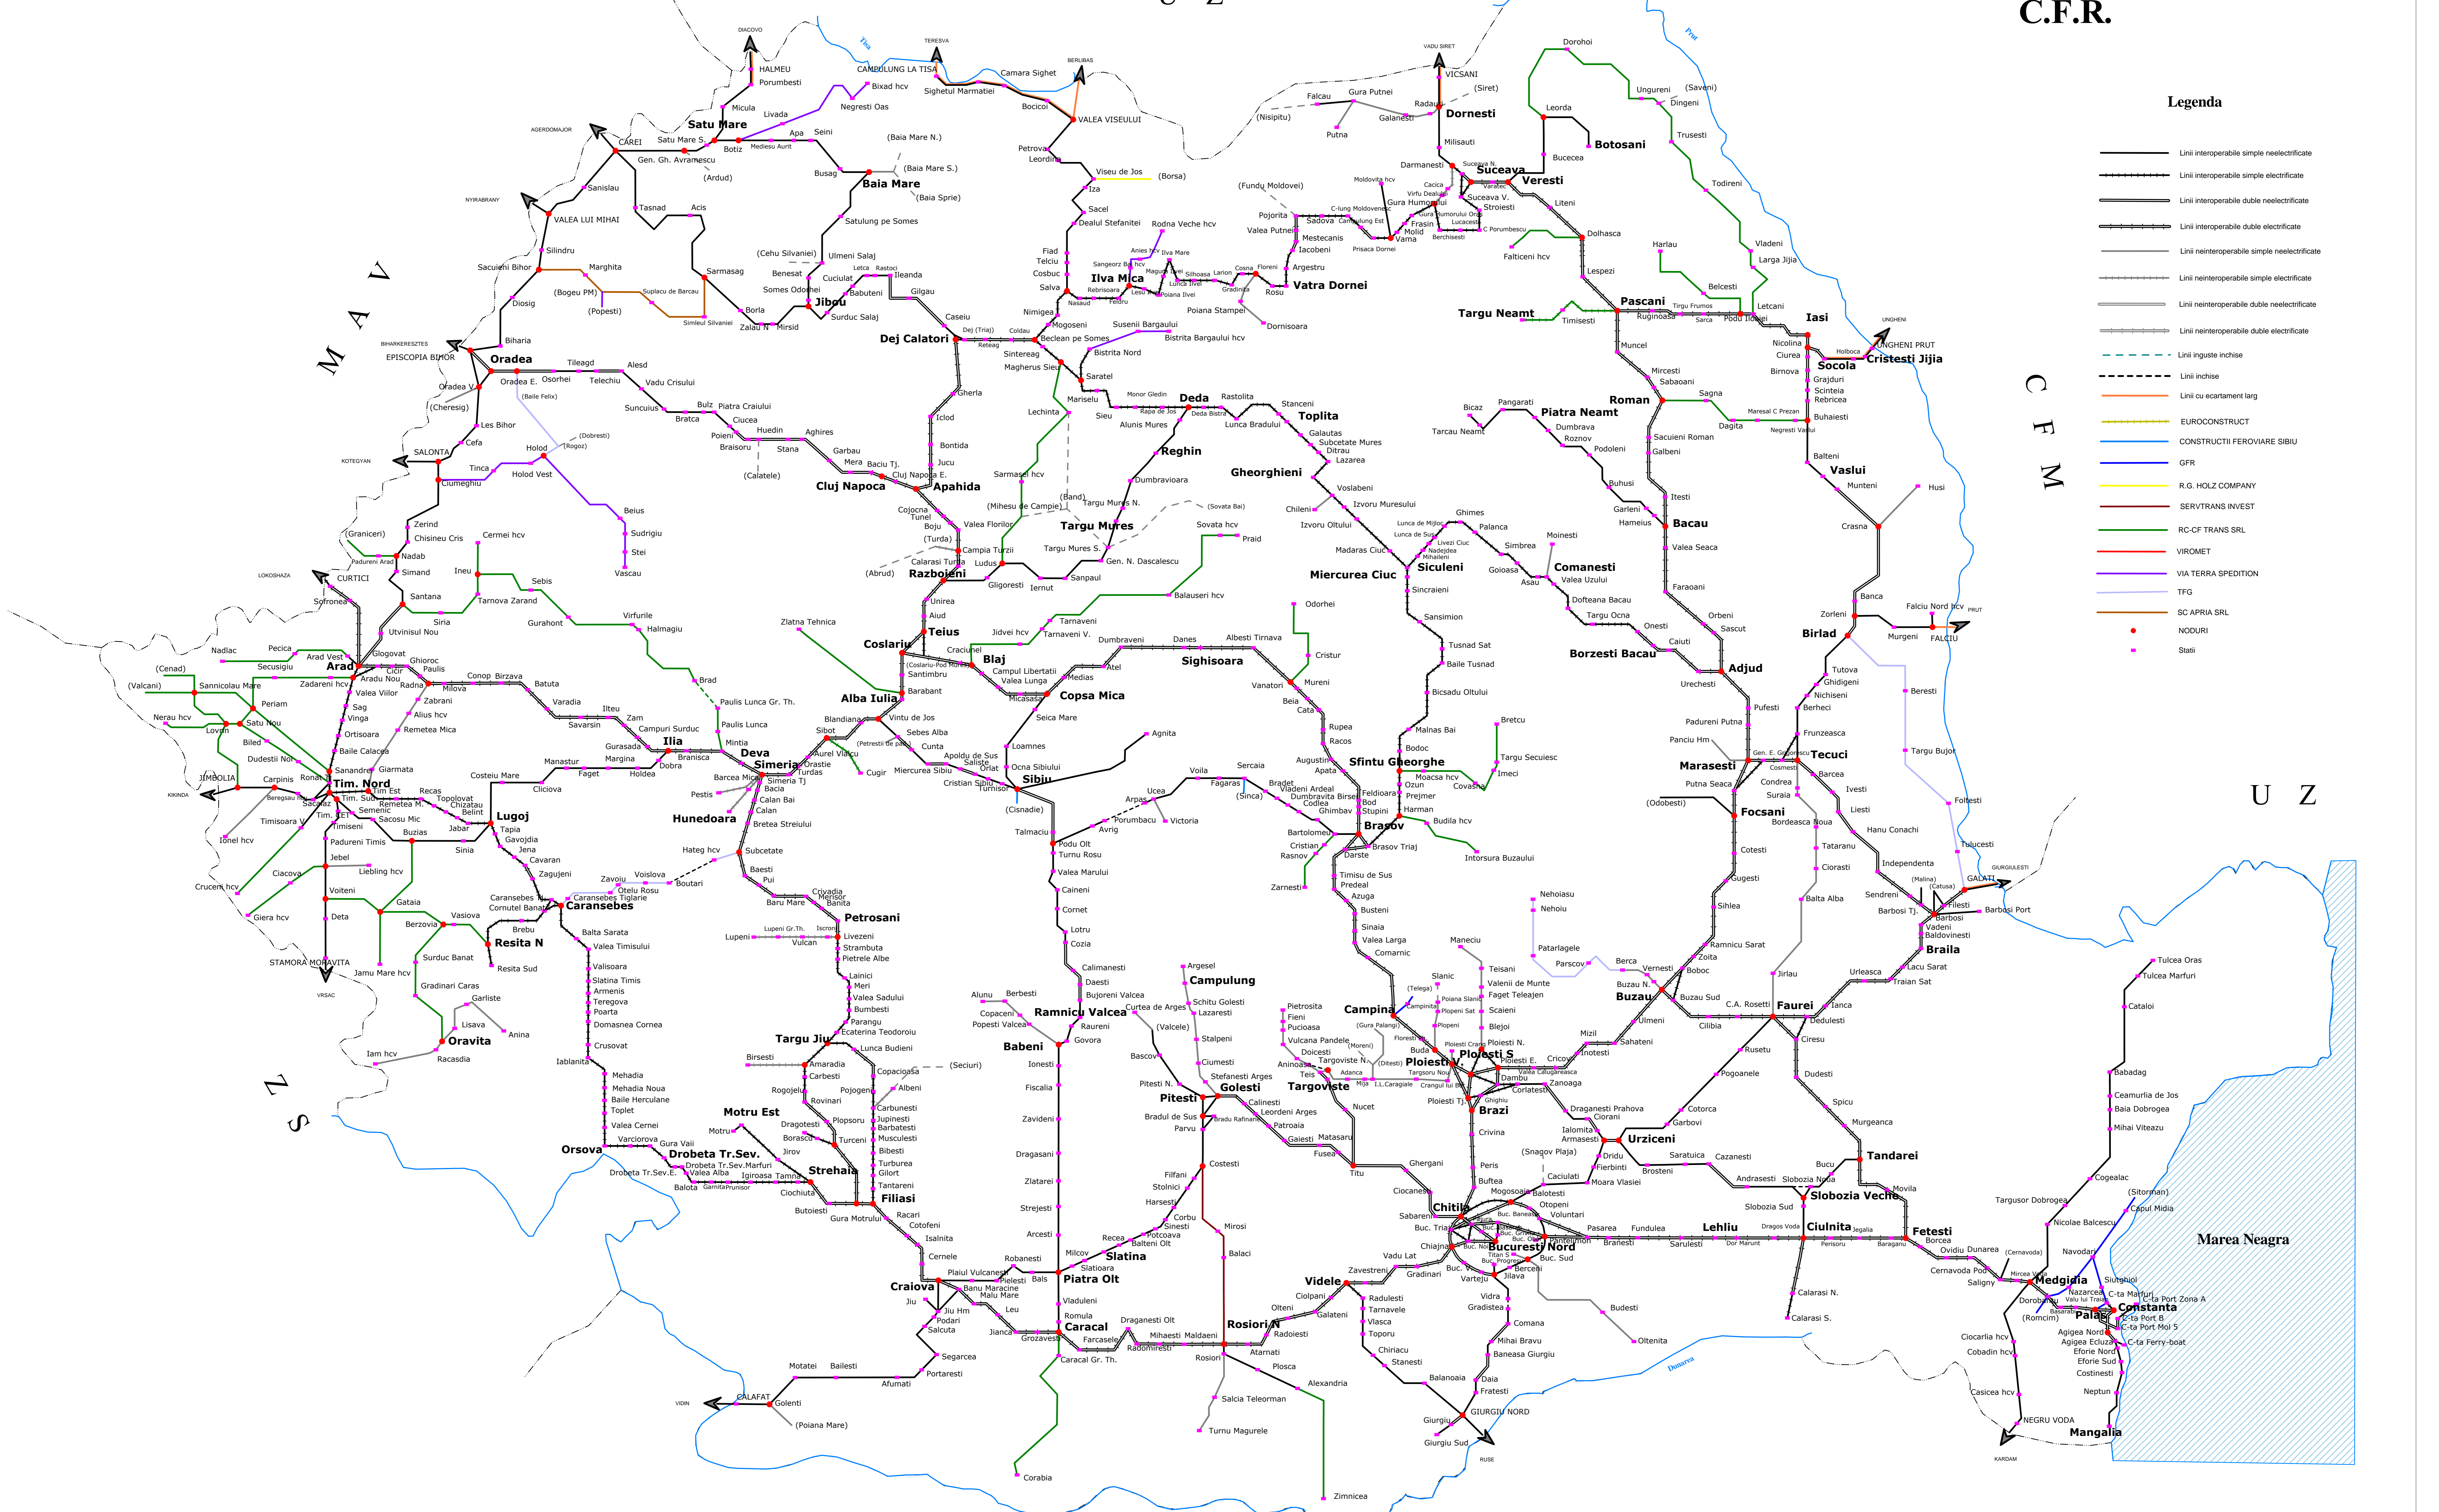

ROMANIA

SCHEMA RETELEI FERROVIARE

C.F.R.

Legenda

- Lini interoperabile simple neelectrificate
- Lini interoperabile simple electrificate
- Lini interoperabile duble neelectrificate
- Lini interoperabile duble electrificate
- Lini neinteroperabile simple neelectrificate
- Lini neinteroperabile simple electrificate
- Lini neinteroperabile duble neelectrificate
- Lini neinteroperabile duble electrificate
- - - - - Lini inguste inchise
- - - - - Lini inchise
- Lini cu ecartament larg
- EUROCONSTRUCT
- CONSTRUCTII FERROVIARE SIBIU
- GFR
- R.G. HOLZ COMPANY
- SERVTRANS INVEST
- RC-CF TRANS SRL
- VIROMET
- VIA TERRA SPEDITION
- TFG
- SC APRIA SRL
- NODURI
- Stati